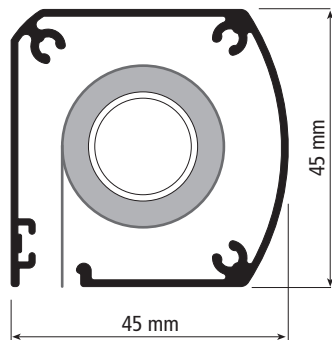

COVERGLASS

MINIBOX 140

Minibox 140 puede pararse en cualquier posición.

Cortina enrollable con cajón con accionamiento a muelle y parada multi stop.

Fijación directa a la ventana mediante velcro o adhesivo a doble cara, que permite adaptarse a diferentes tipos de marcos (aluminio/madera/PVC).

Aplicación sobre ventanas oscilo batientes, acristalamientos fijos, uso vertical, lucernarios.

Recarga sencilla y segura del muelle.

Tubo de enrollado aluminio - $\varnothing 23$ mm Max L 120 x H 240 cm con eje para facilitar el mantenimiento del tejido.

Contrapeso en forma rectangular en aleación de aluminio 6060 T60 UNI 8278 con tapones en termoplástico.

Cajón de 45 x 45 mm y guías laterales en aluminio extruido 6060 T60 UNI 8278.

COLOR: