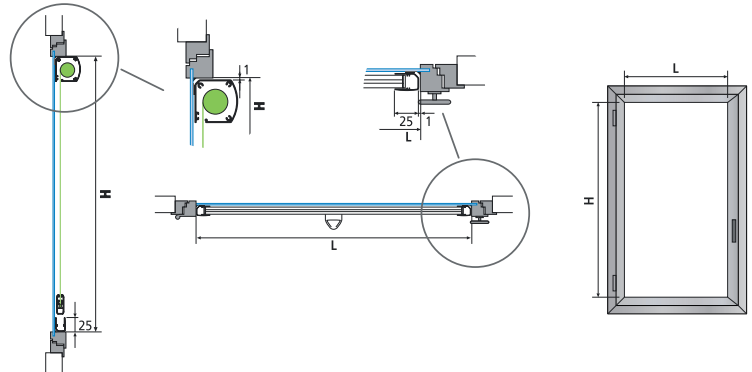

COVERGLASS

MINIBOX 140

Minibox 140 puede pararse en cualquier posición.

Cortina enrollable con cajón con accionamiento a muelle y parada multi stop.

Fijación directa a la ventana mediante velcro o adhesivo a doble cara, que permite adaptarse a diferentes tipos de marcos (aluminio/madera/PVC).

Aplicación sobre ventanas oscilo batientes, acristalamientos fijos, uso vertical, lucernarios.

Recarga sencilla y segura del muelle.

Tubo de enrollado aluminio - $\varnothing 23$ mm Max L 120 x H 240 cm con eje para facilitar el mantenimiento del tejido.

Contrapeso en forma rectangular en aleación de aluminio 6060 T60 UNI 8278 con tapones en termoplástico.

Cajón de 45 x 45 mm y guías laterales en aluminio extruido 6060 T60 UNI 8278.

COLOR: