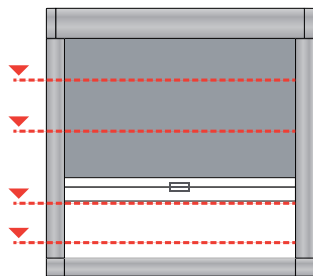

COVERGLASS

MINIBOX 140

Minibox 140 puede pararse en cualquier posición.

Cortina enrollable con cajón con accionamiento a muelle y parada multi stop.

Fijación directa a la ventana mediante velcro o adhesivo a doble cara, que permite adaptarse a diferentes tipos de marcos (aluminio/madera/PVC).

Aplicación sobre ventanas oscilo batientes, acristalamientos fijos, uso vertical, lucernarios.

Recarga sencilla y segura del muelle.

Tubo de enrollado aluminio - $\varnothing 23$ mm Max L 120 x H 240 cm con eje para facilitar el mantenimiento del tejido.

Contrapeso en forma rectangular en aleación de aluminio 6060 T60 UNI 8278 con tapones en termoplástico.

Cajón de 45 x 45 mm y guías laterales en aluminio extruido 6060 T60 UNI 8278.

COLOR: