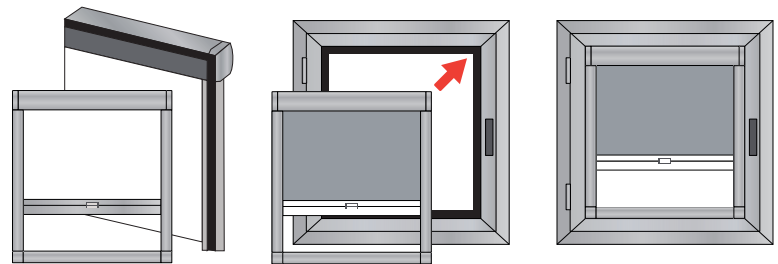

COVERGLASS

MINIBOX 140

Minibox 140 puede pararse en cualquier posición.

Cortina enrollable con cajón con accionamiento a muelle y parada multi stop.

Fijación directa a la ventana mediante velcro o adhesivo a doble cara, que permite adaptarse a diferentes tipos de marcos (aluminio/madera/PVC).

Aplicación sobre ventanas oscilo batientes, acristalamientos fijos, uso vertical, lucernarios.

Recarga sencilla y segura del muelle.

Tubo de enrollado aluminio - $\varnothing 23$ mm Max L 120 x H 240 cm con eje para facilitar el mantenimiento del tejido.

Contrapeso en forma rectangular en aleación de aluminio 6060 T60 UNI 8278 con tapones en termoplástico.

Cajón de 45 x 45 mm y guías laterales en aluminio extruido 6060 T60 UNI 8278.

COLOR: