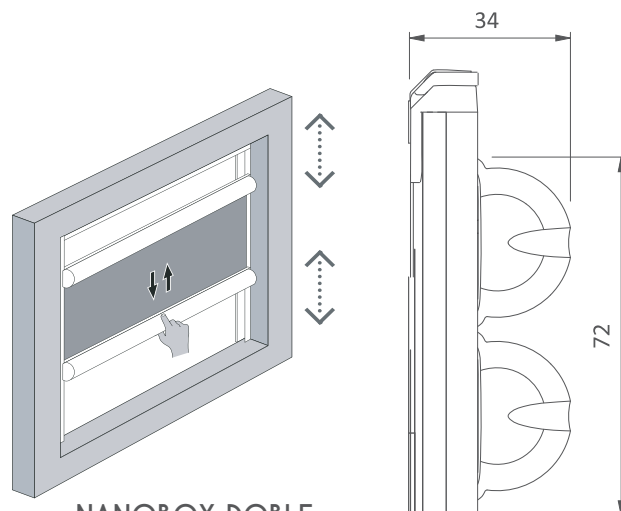

# COVERGLASS NANOBOX

NANOBOX SIMPLE

NANOBOX DOBLE

Instalación en interior de marco.  
Fácil de instalar, práctico y muy adaptable en ventanas de pequeñas dimensiones.

Cobertura total del vidrio.

Disponibles en versión simple y doble.

MEDIDAS:

Ancho máximo:  
125 cm

Alto máximo:  
140/230 cm

COLOR:

ANCHO Nanobox Simple		ALTO Nanobox Simple	
Min.	Max.	Min.	Max.
270 mm	1.250 mm	400 mm	1.400 mm

ANCHO Nanobox Doble		ALTO Nanobox Doble	
Min.	Max.	Min.	Max.
270 mm	1.250 mm	400 mm	2.300 mm