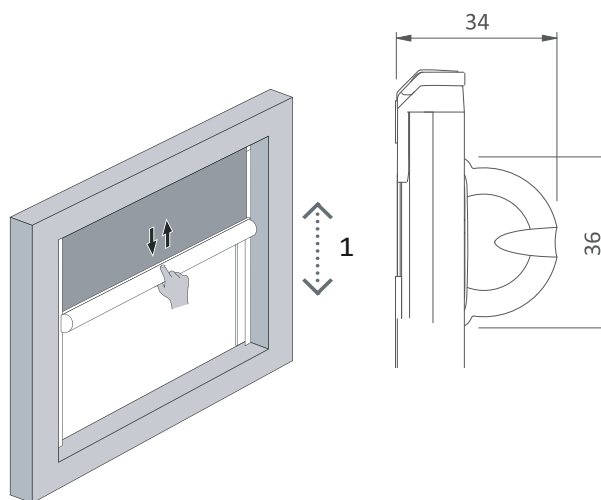

# COVERGLASS NANOBOX

NANOBOX SIMPLE

NANOBOX DOBLE

Instalación en interior de marco.  
Fácil de instalar, práctico y muy adaptable en ventanas de pequeñas dimensiones.

Cobertura total del vidrio.

Disponibles en versión simple y doble.

MEDIDAS:

Ancho máximo:  
125 cm

Alto máximo:  
140/230 cm

COLOR:

ANCHO Nanobox Simple		ALTO Nanobox Simple	
Min.	Max.	Min.	Max.
270 mm	1.250 mm	400 mm	1.400 mm

ANCHO Nanobox Doble		ALTO Nanobox Doble	
Min.	Max.	Min.	Max.
270 mm	1.250 mm	400 mm	2.300 mm