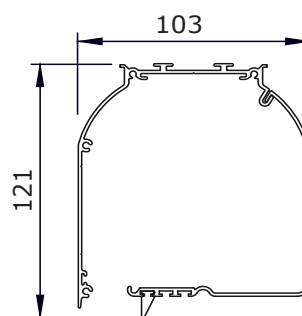

COVERGLASS

COVERBOX 105

tubo - tube

Cassonetto da 105 mm.

Sistema a manovella per dimensioni fino a 360 cm di larghezza.

Prodotto in alluminio estruso di altissima qualità.

Opzione con cavi laterali di guida o griglie laterali.

MISURE:

Larghezza max:

360 cm

Altezza max:

380 cm

COLORI: