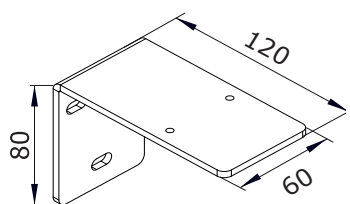

COVERGLASS

COVERBOX 105

tubo - tube

Cassonetto da 105 mm.

Sistema a manovella per dimensioni fino a 360 cm di larghezza.

Prodotto in alluminio estruso di altissima qualità.

Opzione con cavi laterali di guida o griglie laterali.

MISURE:

Larghezza max:

360 cm

Altezza max:

380 cm

COLORI: