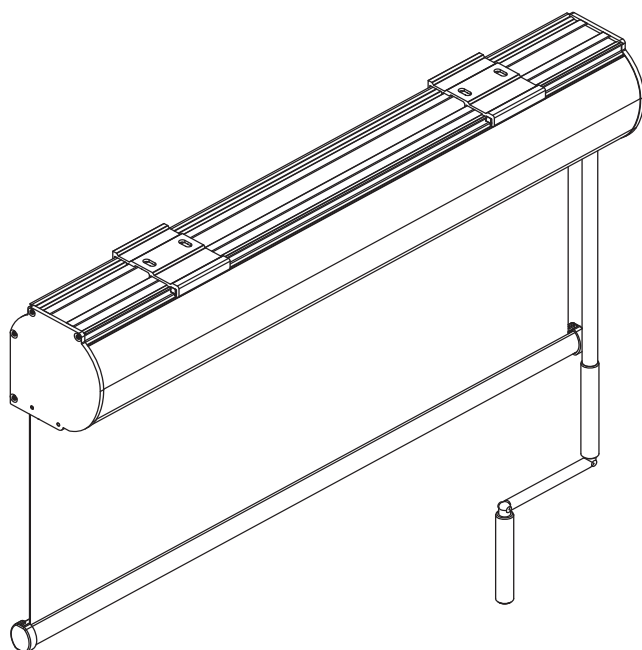

COVERGLASS

COVERBOX 105

tubo - tube

Cassonetto da 105 mm.

Sistema a manovella per dimensioni fino a 360 cm di larghezza.

Prodotto in alluminio estruso di altissima qualità.

Opzione con cavi laterali di guida o griglie laterali.

MISURE:

Larghezza max:

360 cm

Altezza max:

380 cm

COLORI: