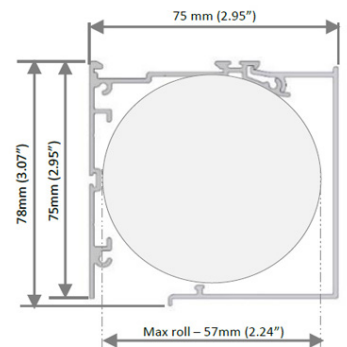

COVERGLASS

COVERBOX 75

Relazione

1.1

Opzioni

Guide laterali in alluminio

Cassonetto nascosto di dimensione ridotte.

Sistema a catena diretta con molla di compensazione per dimensioni fino a 160 cm di larghezza.

MISURE:

Larghezza max:

160 cm

Altezza max:

220 cm

COLORI:

	Calotta	Staffe	Totale
Catena	-17.5 mm	-20 mm	-37.5 mm
Motore Bat.	-17.5 mm	-18.5 mm	-36 mm