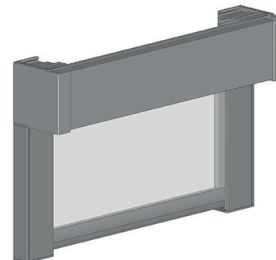

COVERGLASS

COVERBOX 75

Relazione

1.1

Opzioni

Guide laterali in alluminio

Cassonetto nascosto di dimensione ridotte.

Sistema a catena diretta con molla di compensazione per dimensioni fino a 160 cm di larghezza.

Prodotto in alluminio estruso di altissima qualità.

Parte frontale di forma quadrata. Uscita catena in materiale gommato che lo rende molto silenzioso.

Copertura massima del tessuto sul meccanismo.

Guide laterali opzionali.

MISURE:

Larghezza max:

160 cm

Altezza max:

220 cm

COLORI:

	Calotta	Staffe	Totale
Catena	-17.5 mm	-20 mm	-37.5 mm
Motore Bat.	-17.5 mm	-18.5 mm	-36 mm