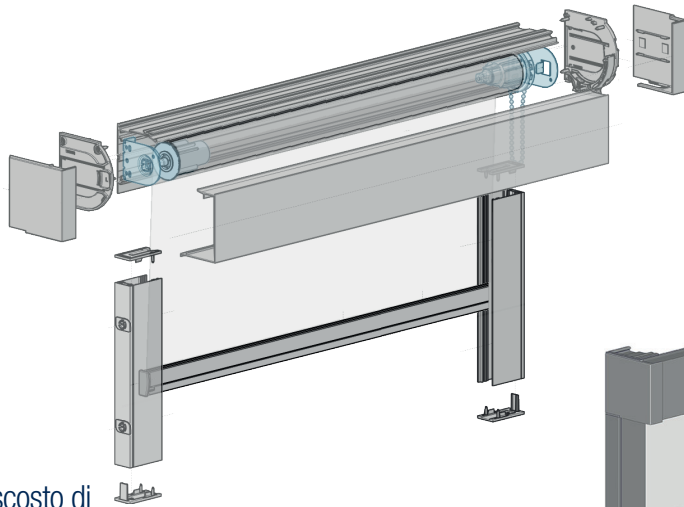

COVERGLASS

COVERBOX 75

Relazione

1.1

Opzioni

Guide laterali in alluminio

Cassonetto nascosto di dimensione ridotte.

Sistema a catena diretta con molla di compensazione per dimensioni fino a 160 cm di larghezza.

Prodotto in alluminio estruso di altissima qualità.

Parte frontale di forma quadrata. Uscita catena in materiale gommato che lo rende molto silenzioso.

Copertura massima del tessuto sul meccanismo.

Guide laterali opzionali.

MISURE:

Larghezza max:

160 cm

Altezza max:

220 cm

COLORI:

	Calotta	Staffe	Totale
Catena	-17.5 mm	-20 mm	-37.5 mm
Motore Bat.	-17.5 mm	-18.5 mm	-36 mm