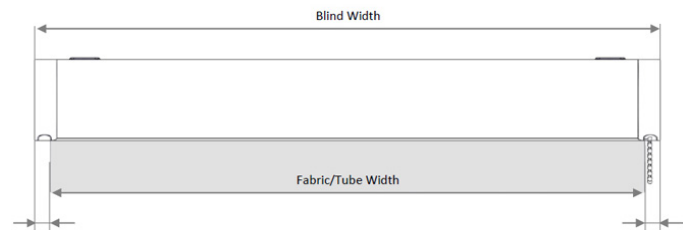

COVERGLASS

COVERBOX 75

Relazione

1.1

Opzioni

Guide laterali in alluminio

Cassonetto nascosto di dimensione ridotte.

Sistema a catena diretta con molla di compensazione per dimensioni fino a 160 cm di larghezza.

Prodotto in alluminio estruso di altissima qualità.

Parte frontale di forma quadrata. Uscita catena in materiale gommato che lo rende molto silenzioso.

Copertura massima del tessuto sul meccanismo.

Guide laterali opzionali.

MISURE:

Larghezza max:

160 cm

Altezza max:

220 cm

COLORI:

	Calotta	Staffe	Totale
Catena	-17.5 mm	-20 mm	-37.5 mm
Motore Bat.	-17.5 mm	-18.5 mm	-36 mm