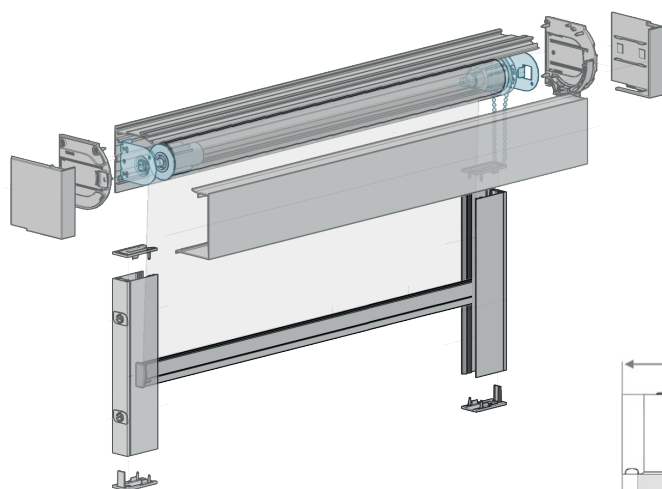

COVERGLASS COVERBOX 90

Relazione

1.3

Cassonetto da 90 mm con frontale di forma quadrata.

Sistema a catena diretta con molla per dimensioni fino a 240 cm di larghezza.

Prodotto in alluminio estruso di altissima qualità.

Avvolgimento del tessuto fino a 77 mm.

Uscita catena in materiale gommato che lo rende molto silenzioso.

Copertura massima del tessuto sul meccanismo.

Opzione di cavo e guide laterali.

Opzioni

Guide laterali in alluminio

Manovelle

Motore tubolare.
Interruttore fisso,
Radio o M2NET.

MISURE:

Larghezza max:

240 cm

Altezza max:

300 cm

COLORI:

	Calotta	Staffe	Totale
Catena	-17.5 mm	-20 mm	-37.5 mm
Motore Bat.	-17.5 mm	-18.5 mm	-36 mm
Motore	-18.5 mm	- 26 mm	-44.5 mm