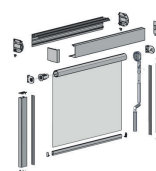

COVERGLASS COVERBOX 90

Relazione

1.3

Cassonetto da 90 mm con frontale di forma quadrata.

Sistema a catena diretta con molla per dimensioni fino a 240 cm di larghezza.

Prodotto in alluminio estruso di altissima qualità.

Avvolgimento del tessuto fino a 77 mm.

Uscita catena in materiale gommato che lo rende molto silenzioso.

Copertura massima del tessuto sul meccanismo.

Opzione di cavo e guide laterali.

Opzioni

Guide laterali in alluminio

Manovelle

Motore tubolare.
Interruttore fisso,
Radio o M2NET.

MISURE:

Larghezza max:

240 cm

Altezza max:

300 cm

COLORI:

	Calotta	Staffe	Totale
Catena	-17.5 mm	-20 mm	-37.5 mm
Motore Bat.	-17.5 mm	-18.5 mm	-36 mm
Motore	-18.5 mm	- 26 mm	-44.5 mm