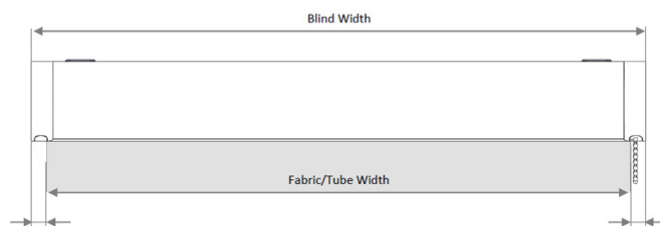

COVERGLASS COVERBOX 90

Relazione

1.3

Cassonetto da 90 mm con frontale di forma quadrata.

Sistema a catena diretta con molla per dimensioni fino a 240 cm di larghezza.

Prodotto in alluminio estruso di altissima qualità.

Avvolgimento del tessuto fino a 77 mm.

Uscita catena in materiale gommato che lo rende molto silenzioso.

Copertura massima del tessuto sul meccanismo.

Opzione di cavo e guide laterali.

Opzioni

Guide laterali in alluminio

Manovelle

Motore tubolare.
Interruttore fisso,
Radio o M2NET.

MISURE:

Larghezza max:

240 cm

Altezza max:

300 cm

COLORI:

	Calotta	Staffe	Totale
Catena	-17.5 mm	-20 mm	-37.5 mm
Motore Bat.	-17.5 mm	-18.5 mm	-36 mm
Motore	-18.5 mm	- 26 mm	-44.5 mm