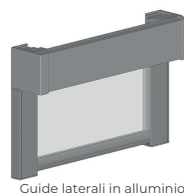

COVERGLASS COVERBOX 90

Relazione

1.3

Cassonetto da 90 mm con frontale di forma quadrata.

Sistema a catena diretta con molla per dimensioni fino a 240 cm di larghezza.

Prodotto in alluminio estruso di altissima qualità.

Avvolgimento del tessuto fino a 77 mm.

Uscita catena in materiale gommato che lo rende molto silenzioso.

Copertura massima del tessuto sul meccanismo.

Opzione di cavo e guide laterali.

Opzioni

Guide laterali in alluminio

Manovelle

Motore tubolare.
Interruttore fisso,
Radio o M2NET.

MISURE:

Larghezza max:

240 cm

Altezza max:

300 cm

COLORI: