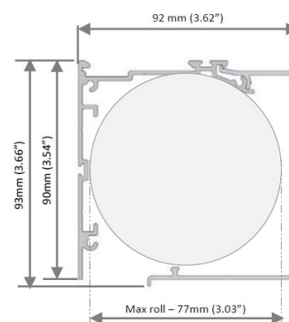

COVERGLASS COVERBOX 90

Relazione

1.3

Cassonetto da 90 mm con frontale di forma quadrata.

Sistema a catena diretta con molla per dimensioni fino a 240 cm di larghezza.

Prodotto in alluminio estruso di altissima qualità.

Avvolgimento del tessuto fino a 77 mm.

Uscita catena in materiale gommato che lo rende molto silenzioso.

Copertura massima del tessuto sul meccanismo.

Opzione di cavo e guide laterali.

Opzioni

Guide laterali in alluminio

Manovelle

Motore tubolare.
Interruttore fisso,
Radio o M2NET.

MISURE:

Larghezza max:

240 cm

Altezza max:

300 cm

COLORI:

	Calotta	Staffe	Totale
Catena	-17.5 mm	-20 mm	-37.5 mm
Motore Bat.	-17.5 mm	-18.5 mm	-36 mm
Motore	-18.5 mm	- 26 mm	-44.5 mm