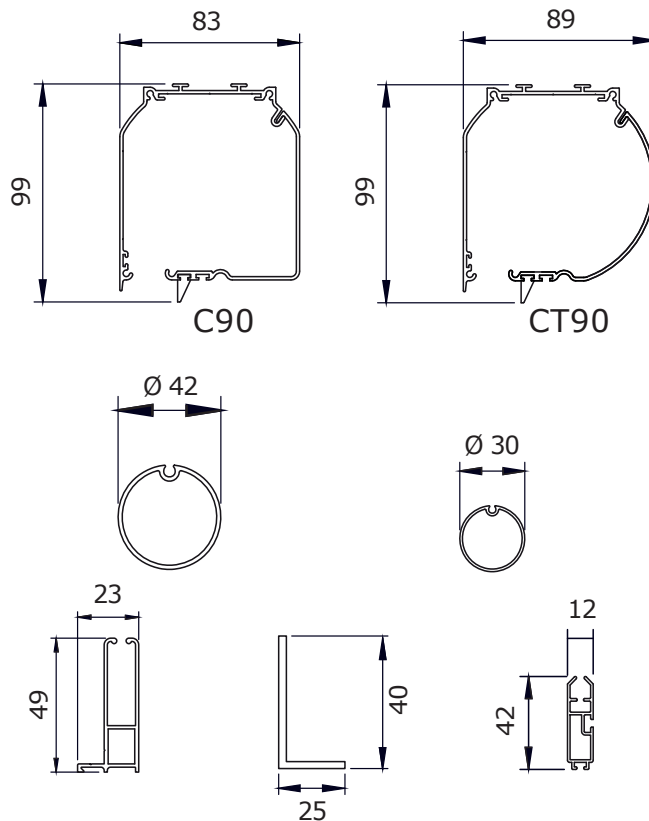

COVERGLASS DUOBOX

Doppio cassetto per applicazione interna, verticale o inclinata. Può essere usato verticalmente per finestre con azionamento invertito (dal basso verso l'alto).

Azionamento con motore meccanico.

Cassonetti e guide laterali in alluminio estruso.

Il tessuto è borchiato all'interno della guida durante lo scorrimento.

Il nastro di tensione si nasconde nelle guide laterali per una finitura estetica e funzionale.

MISURE:

Larghezza max:

120 cm

Altezza max:

180 cm

COLORI:

Per misure più grandi o per azionamento a manovella, contattare il nostro dipartimento commerciale.