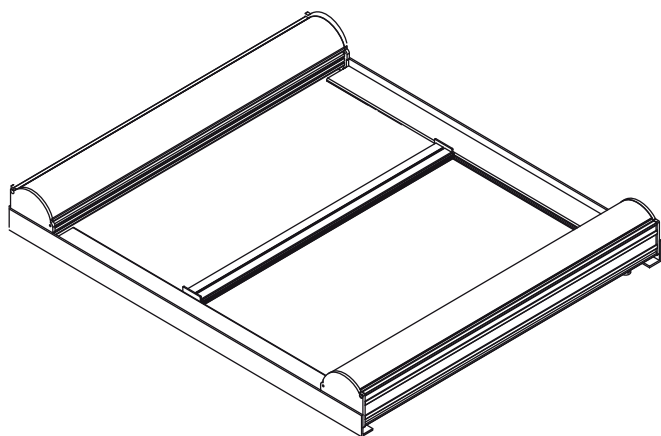

COVERGLASS DUOBOX

Doppio cassetto per applicazione interna, verticale o inclinata. Può essere usato verticalmente per finestre con azionamento invertito (dal basso verso l'alto).

Azionamento con motore meccanico.

Cassonetti e guide laterali in alluminio estruso.

Il tessuto è borchiato all'interno della guida durante lo scorrimento.

Il nastro di tensione si nasconde nelle guide laterali per una finitura estetica e funzionale.

MISURE:

Larghezza max:

120 cm

Altezza max:

180 cm

COLORI:

Per misure più grandi o per azionamento a manovella, contattare il nostro dipartimento commerciale.