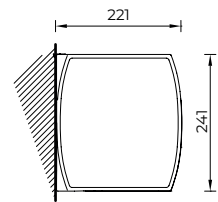

COVERGLASS KOFRA

Installazione a parete

Installazione a parete con terminale a cassetto

Tenda a bracci estensibili con cassetto. Design semplice ed elegante.

Elementi di fissaggio e viterie nascosti alla vista.

Raggiunge una sporgenza di 410 cm con braccio Giant.

Ampia gamma di optional, come il kit luci e il terminale cassetto.

(cm)

Ingombri i minimi della tenda finita

	160	185	210	235	260	285	310	335	360	385	410
	221	246	271	296	321	346	371	396	424*	449*	474*
	-	-	-	-	329*	-	379*	-	429*	-	-*