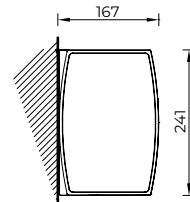

COVERGLASS KOFRA

Installazione a parete

Installazione a parete con terminale a cassetto

Tenda a bracci estensibili con cassetto. Design semplice ed elegante.

Elementi di fissaggio e viterie nascosti alla vista.

Raggiunge una sporgenza di 410 cm con braccio Giant.

Ampia gamma di optional, come il kit luci e il terminale cassetto.

(cm)

Ingombri i minimi della tenda finita

	160	185	210	235	260	285	310	335	360	385	410
	221	246	271	296	321	346	371	396	424*	449*	474*
	-	-	-	-	329*	-	379*	-	429*	-	-*