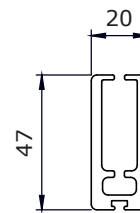

COVERGLASS

S45

Relazione
1.1

La staffa di fissaggio corta è l'opzione standard.

Opzioni

Molla di compensazione

Contrappeso visto in alluminio

Guida cavo

Calotta estensibile fino a 10 mm con incrementi di 1 mm per adeguamento nell'opera.

Fabbricato con Nylon rinforzato con trattamento lucido.

Nuovo sistema di inserimento catena, più veloce e sicuro.

Meccanismo diretto con sistema avanzato di sostegno molla-rotolo.

MISURE:

Larghezza max:

240 cm

Altezza max:

320 cm

COLORI:

	Calotta	Staffe	Totale
Senza copri staffe	-13 mm	-13 mm	-26 mm
Copri staffe	-14 mm	-15 mm	-29 mm