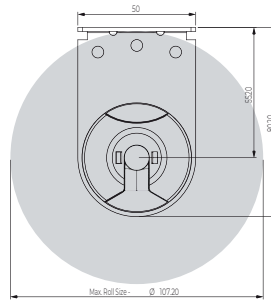

COVERGLASS

S45

Relazione
1.1

La staffa di fissaggio corta è l'opzione standard.

Opzioni

Molla di compensazione

Contrappeso visto in alluminio

Guida cavo

Calotta estensibile fino a 10 mm con incrementi di 1 mm per adeguamento nell'opera.

Fabbricato con Nylon rinforzato con trattamento lucido.

Nuovo sistema di inserimento catena, più veloce e sicuro.

Meccanismo diretto con sistema avanzato di sostegno molla-rotolo.

MISURE:

Larghezza max:

240 cm

Altezza max:

320 cm

COLORI:

	Calotta	Staffe	Totale
Senza copri staffe	-13 mm	-13 mm	-26 mm
Copri staffe	-14 mm	-15 mm	-29 mm