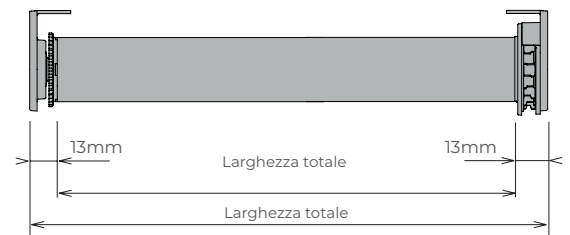

COVERGLASS

S45

Relazione
1.1

La staffa di fissaggio corta è l'opzione standard.

Opzioni

Molla di compensazione

Contrappeso visto in alluminio

Guida cavo

Calotta estensibile fino a 10 mm con incrementi di 1 mm per adeguamento nell'opera.

Fabbricato con Nylon rinforzato con trattamento lucido.

Nuovo sistema di inserimento catena, più veloce e sicuro.

Meccanismo diretto con sistema avanzato di sostegno molla-rotolo.

MISURE:

Larghezza max:

240 cm

Altezza max:

320 cm

COLORI:

	Calotta	Staffe	Totale
Senza copri staffe	-13 mm	-13 mm	-26 mm
Copri staffe	-14 mm	-15 mm	-29 mm