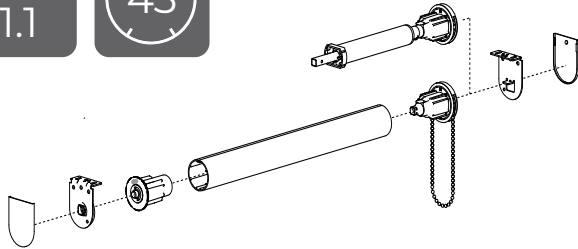

COVERGLASS

S45

Relazione
1.1

La staffa di fissaggio corta è l'opzione standard.

Opzioni

Molla di compensazione

Contrappeso visto in alluminio

Guida cavo

Calotta estensibile fino a 10 mm con incrementi di 1 mm per adeguamento nell'opera.

Fabbricato con Nylon rinforzato con trattamento lucido.

Nuovo sistema di inserimento catena, più veloce e sicuro.

Meccanismo diretto con sistema avanzato di sostegno molla-rotolo.

MISURE:

Larghezza max:

240 cm

Altezza max:

320 cm

COLORI:

	Calotta	Staffe	Totale
Senza copri staffe	-13 mm	-13 mm	-26 mm
Copri staffe	-14 mm	-15 mm	-29 mm