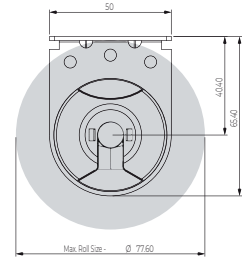

COVERGLASS

S45

Relazione
1.1

La staffa di fissaggio corta è l'opzione standard.

Opzioni

Molla di compensazione

Contrappeso visto in alluminio

Guida cavo

Calotta estensibile fino a 10 mm con incrementi di 1 mm per adeguamento nell'opera.

Fabbricato con Nylon rinforzato con trattamento lucido.

Nuovo sistema di inserimento catena, più veloce e sicuro.

Meccanismo diretto con sistema avanzato di sostegno molla-rotolo.

MISURE:

Larghezza max:

240 cm

Altezza max:

320 cm

COLORI:

	Calotta	Staffe	Totale
Senza copri staffe	-13 mm	-13 mm	-26 mm
Copri staffe	-14 mm	-15 mm	-29 mm