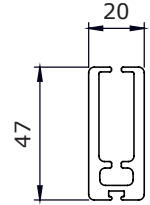

## Opzioni

Contrappeso visto in alluminio

Accessori per guida cavo orientabile

Sistema molto robusto di manovella. Applicazione interna.

**Staffe di fissaggio in acciaio laccato con coperchio estetico in materiale plastico.**

Tubo in alluminio estruso T6 Ø60 mm o Ø80 mm a seconda della larghezza.

**Contrappeso nascosto in alluminio estruso da 20 mm con terminali in plastica abbinati.**

Maniglia e manovella da 15 mm in alluminio estruso.

### MISURE:

Larghezza max:

**400 cm**

Altezza max:

**400 cm**