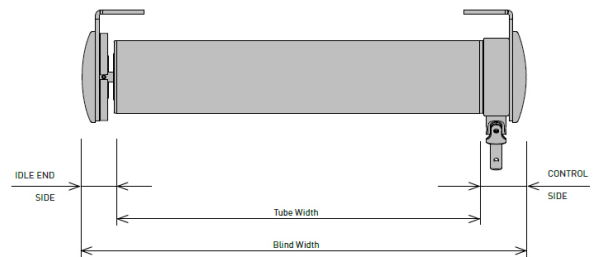

## Opzioni

Contrappeso visto in alluminio

Accessori per guida cavo orientabile

Sistema molto robusto di manovella. Applicazione interna.

**Staffe di fissaggio in acciaio laccato con coperchio estetico in materiale plastico.**

Tubo in alluminio estruso T6 Ø60 mm o Ø80 mm a seconda della larghezza.

**Contrappeso nascosto in alluminio estruso da 20 mm con terminali in plastica abbinati.**

Maniglia e manovella da 15 mm in alluminio estruso.

### MISURE:

Larghezza max:

**400 cm**

Altezza max:

**400 cm**

### COLORI:

	Calotta	Staffe	Totale
Senza copri staffe	-17 mm	-28 mm	-45 mm
Copri staffe	-28 mm	-39 mm	-67 mm