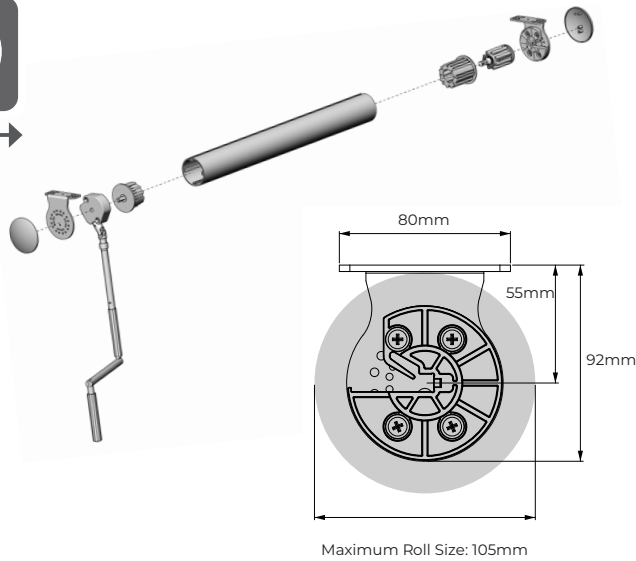

## Opzioni

Contrappeso visto in alluminio

Accessori per guida cavo orientabile

Sistema molto robusto di manovella. Applicazione interna.

**Staffe di fissaggio in acciaio laccato con coperchio estetico in materiale plastico.**

Tubo in alluminio estruso T6 Ø60 mm o Ø80 mm a seconda della larghezza.

**Contrappeso nascosto in alluminio estruso da 20 mm con terminali in plastica abbinati.**

Maniglia e manovella da 15 mm in alluminio estruso.

### MISURE:

Larghezza max:

**400 cm**

Altezza max:

**400 cm**

### COLORI:

	Calotta	Staffe	Totale
Senza copri staffe	-17 mm	-28 mm	-45 mm
Copri staffe	-28 mm	-39 mm	-67 mm